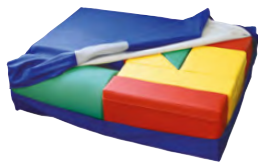

Weichbodenbezug für Bausatz Rhino

Der passende Bezug aus Leichtplanenstoff. Damit sind die Bausteine immer ordentlich aufgeräumt. Der Bezug mit den Bausteinen kann auch als Weichbodenmatte zum Turnen eingesetzt werden.