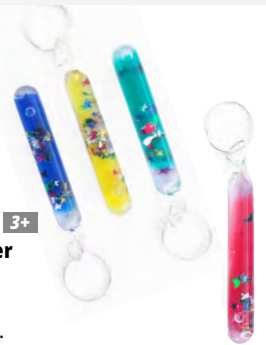

Nr. 80253 € 2,75
ab 12 Stück € 2,45