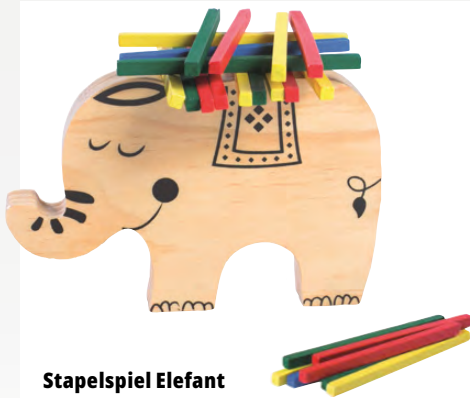

Nr. 80253 € 2,75
ab 12 Stück € 2,45

Länge 8,5 cm

Greifauto aus Holz

Jedes Auto ist mit vier bunten Rädern ausgestattet. Motiv nach Lagervorrat. Preis pro Auto.

Nr. 46780 € 2,20
ab 12 Stück € 1,90

U3 geeignet

Biegewurm

Der fünffarbige Biegewurm aus Holz ist ein Handschmeichler. Maße Ø 3 cm. Gesamtlänge 16 cm.

Nr. 46781 € 2,20
ab 12 Stück € 1,90

Stapelspiel Elefant

Geschicklichkeitsspiel aus Holz für bis zu 4 Spieler. Mit Elefant (Länge 8,2 cm) und 24 Stäben im Baumwollbeutel.