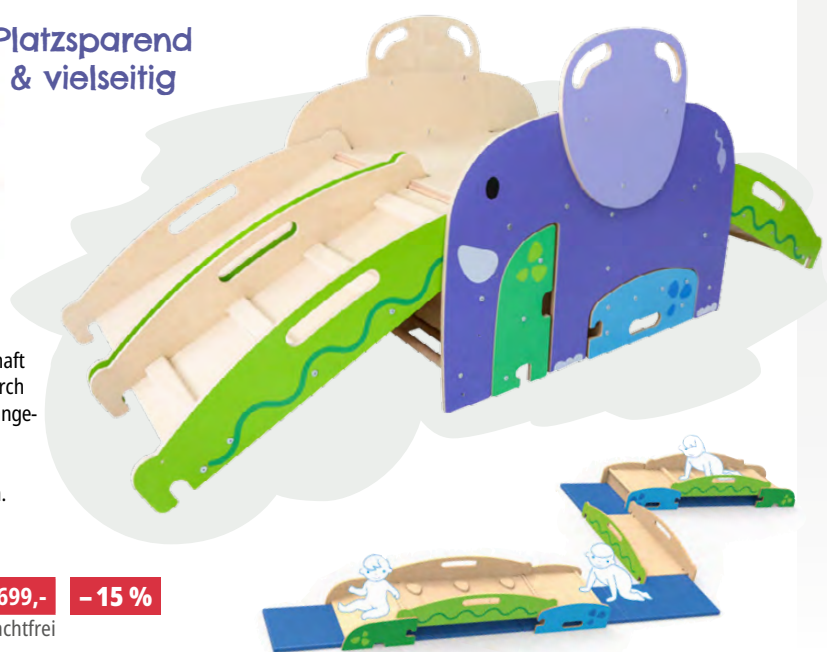

Oberflächendekore

- 11 Buche
- 12 Ahorn

Passende Türen und Vorhänge finden Sie online.

5 Jahre Garantie

Made in Germany

Rollbrett aus Kunststoff 3+

Mit Griffschlitzen. Farbe nach Lagerbestand. Belastbar bis 50 kg. Maße (LxBxH) 40 x 30 x 9,5 cm.

Nr. 80023 € 24,90

Platzsparend & vielseitig

Klettergerät Elefant Wild Climber 2+

Die 16-teilige Bewegungslandschaft aus Buche Multiplex besteht durch einen variablen Aufbau. Mit Einhängesystem (Rutsche, Treppen, Wippen, Kletteraufgängen) und 8 Bodenmatten (LxB) 86 x 41 cm. Grundelement Elefant (LxBxH) 116 x 99,6 x 94,7 cm.

Nr. 55591 € 1.999,- € 1.699,- -15%

Lieferung frachtfrei

Als Schaukel, Kreisel
oder Sitzgelegenheit
nutzbar

NEU

Balanciersteine | Balancierkuppel 4er Set

Ideal zur Bewegungsförderung und für Gleichgewichtsübungen. Ineinander stapelbar. Geeignet für den Innen- und Außenbereich. Material: Polyethylen. Gewichte 1,1 - 5 kg. Belastbar bis 120 kg. Maße (BxH) 35 x 17,5 | 44,5 x 22,2 | 60 x 30 | 75 x 37,5 cm.