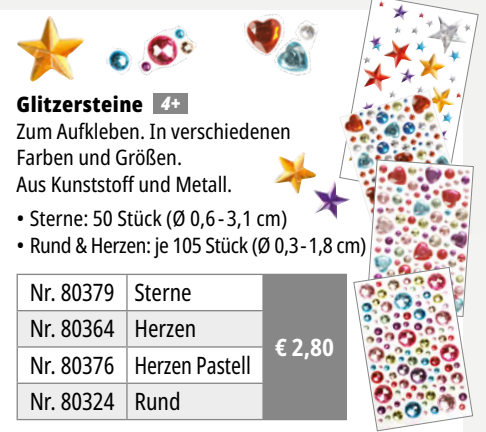

Nr. 80325 € 4,60

Gestaltungsbeispiele

PREIS HIT

**Holzhänger
Weihnachten
100 Teile** 3+

10 x 10 Motive. Größe
jeweils ca. 6-9 cm.

Nr. 80435 € 29,95

Glitzersteine 4+

Zum Aufkleben. In verschiedenen
Farben und Größen.
Aus Kunststoff und Metall.