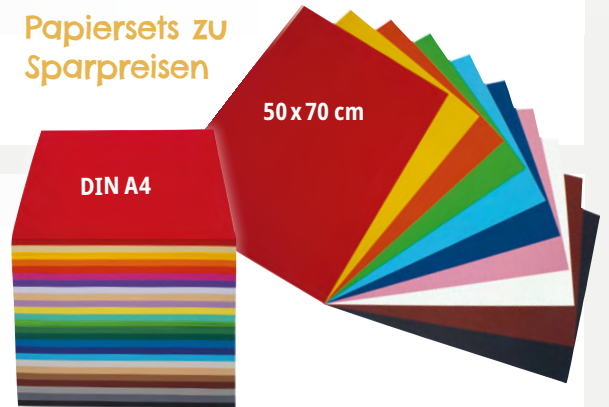

Papiersets zu Sparpreisen