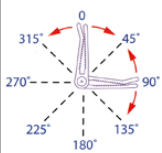

In Kombination mit handelsüblichen Kartonagen entstehen fantasievolle Bauwerke

NEU

Runde Verbinder für bewegliche Elemente